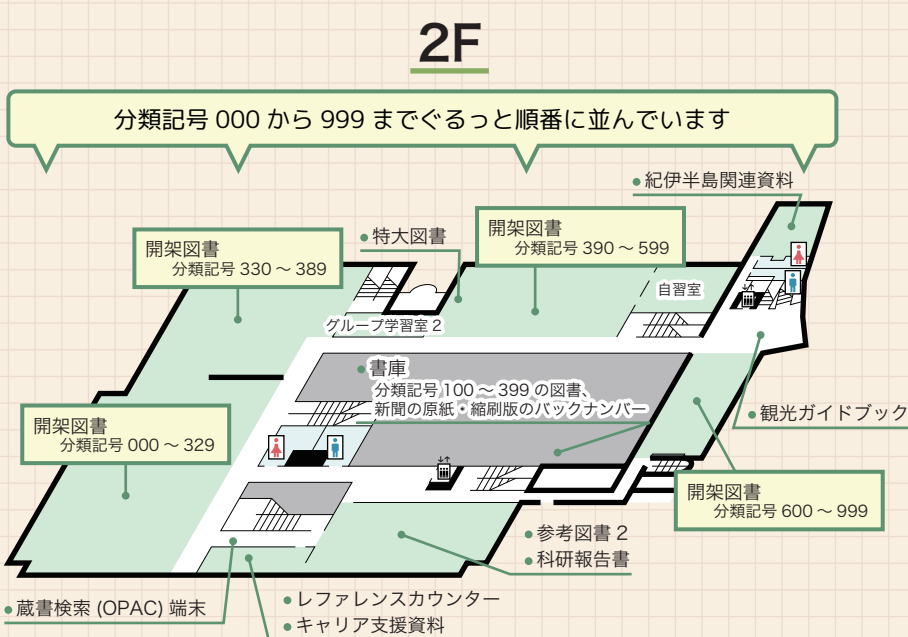

..... 図書館フロアマップ .....