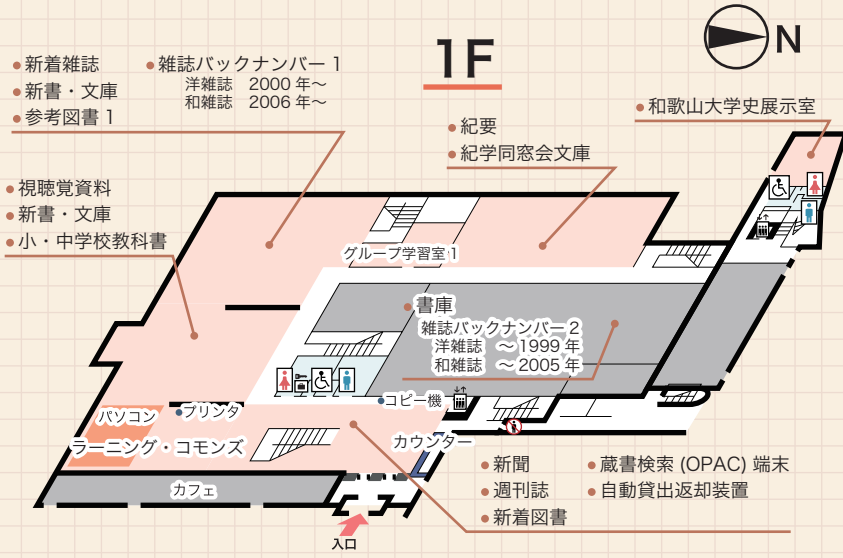

..... 図書館フロアマップ .....