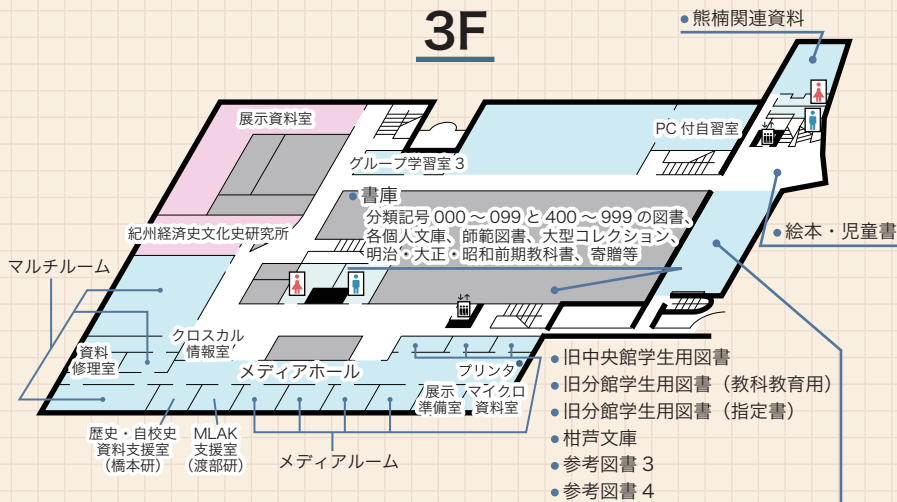

3F

返却期限日事前通知メールサービスを始めました

返却期限日の前日、朝 8 時に自動送信メールでお知らせします。

返却期限を過ぎてしまって貸出停止になるのを防ぐことができます。

MyLibrary からの延長サービスもあわせてご利用ください。

(システム情報学センターのアカウントを持っている人限定のサービスです)

高野山開創1200年記念 和歌山地域コンソーシアム図書館企画展

今年は高野山開創 1200 年を迎えます。和歌山コンソーシアム図書館でもそれを記念して、各機関が持つ高野山にゆかりのある資料を紹介します。