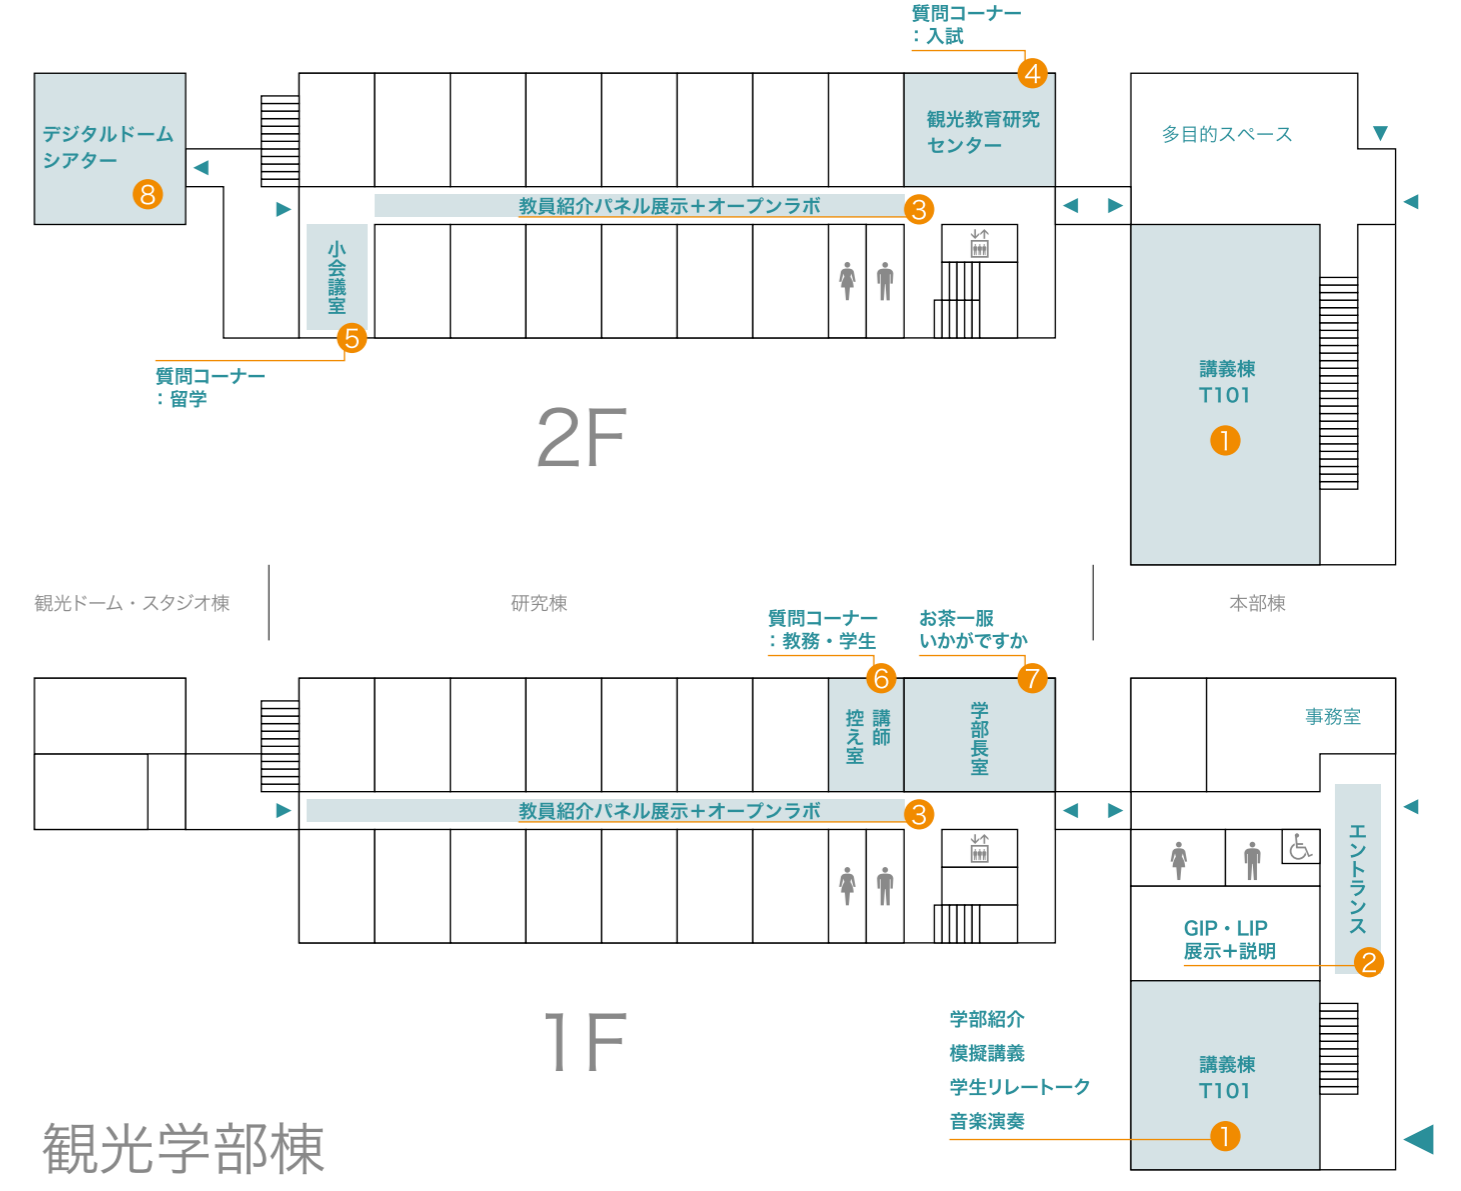

10:00	11:00	12:00	13:00	14:00	15:00
1 観光学部本館棟 T101 ※学部紹介は第1回・第2回とも同じ内容です。					
10:00～10:30 第1回 学部紹介※ ・入試 ・カリキュラム ・学生生活 ・進路・留学	10:30～11:00 第1回 模擬講義 東悦子 教授 「観光と異文化間コミュニケーション」	11:15～12:00 学生リレートーク	13:00～13:30 第2回 学部紹介※ ・入試 ・カリキュラム ・学生生活 ・進路・留学	13:30～14:00 第2回 模擬講義 佐々木 壮太郎 教授 「観光と顧客志向」	14:00～14:30 音楽演奏 観光学部生による音楽演奏
2 観光学部本館棟 1F エントランス					
3 観光学部研究棟 1F・2F					
4 観光学部研究棟 2F 観光教育研究センター					
5 観光学部研究棟 2F 小会議室			5 観光学部研究棟 2F 小会議室		
6 観光学部研究棟 1F 講師控え室			6 観光学部研究棟 1F 講師控え室		
7 観光学部研究棟 1F 学部長室			7 観光学部研究棟 1F 学部長室		
8 観光学部デジタルドームシアター					
9 基礎教育棟 G103					

観光学部 オープンキャンパス スケジュール 2015

tourism

tourism

観光学部 オープンキャンパス マップ 2015