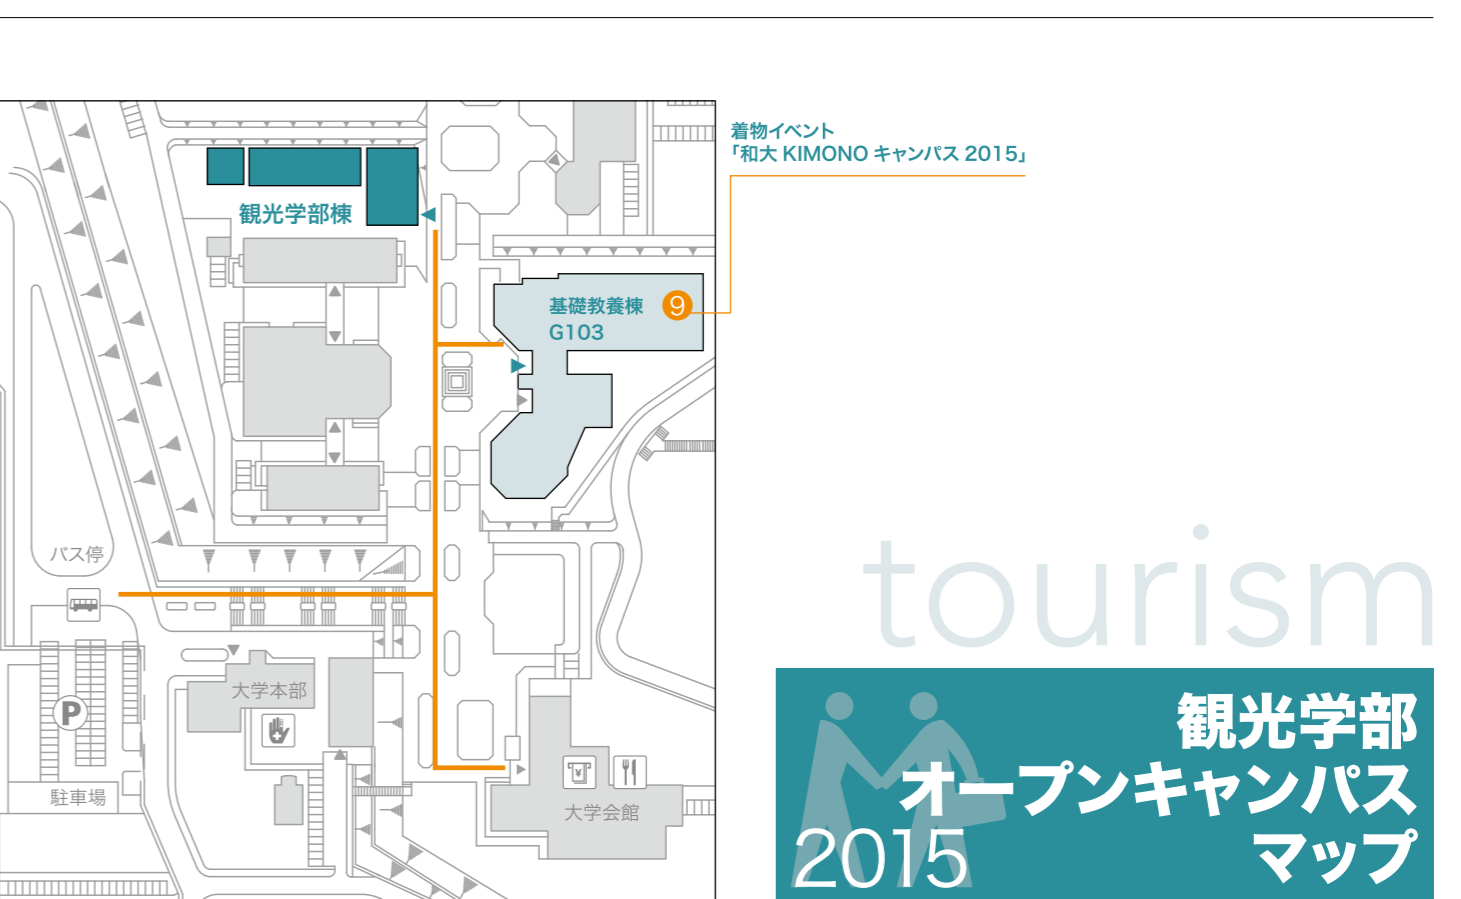

10:00	11:00	12:00	13:00	14:00	15:00
1 観光学部本館棟 T101 ※学部紹介は第1回・第2回とも同じ内容です。					
10:00～10:30 第1回 学部紹介※ ・入試 ・カリキュラム ・学生生活 ・進路・留学	10:30～11:00 第1回 模擬講義 東悦子 教授 「観光と異文化間コミュニケーション」	11:15～12:00 学生リレートーク	13:00～13:30 第2回 学部紹介※ ・入試 ・カリキュラム ・学生生活 ・進路・留学	13:30～14:00 第2回 模擬講義 佐々木 壮太郎 教授 「観光と顧客志向」	14:00～14:30 音楽演奏 観光学部生による音楽演奏
2 観光学部本館棟 1F エントランス					
3 観光学部研究棟 1F・2F					
4 観光学部研究棟 2F 観光教育研究センター					
5 観光学部研究棟 2F 小会議室			5 観光学部研究棟 2F 小会議室		
6 観光学部研究棟 1F 講師控え室			6 観光学部研究棟 1F 講師控え室		
7 観光学部研究棟 1F 学部長室			7 観光学部研究棟 1F 学部長室		
8 観光学部デジタルドームシアター					
9 基礎教育棟 G103					

観光学部 オープンキャンパス スケジュール 2015

tourism

tourism

観光学部 オープンキャンパス マップ 2015