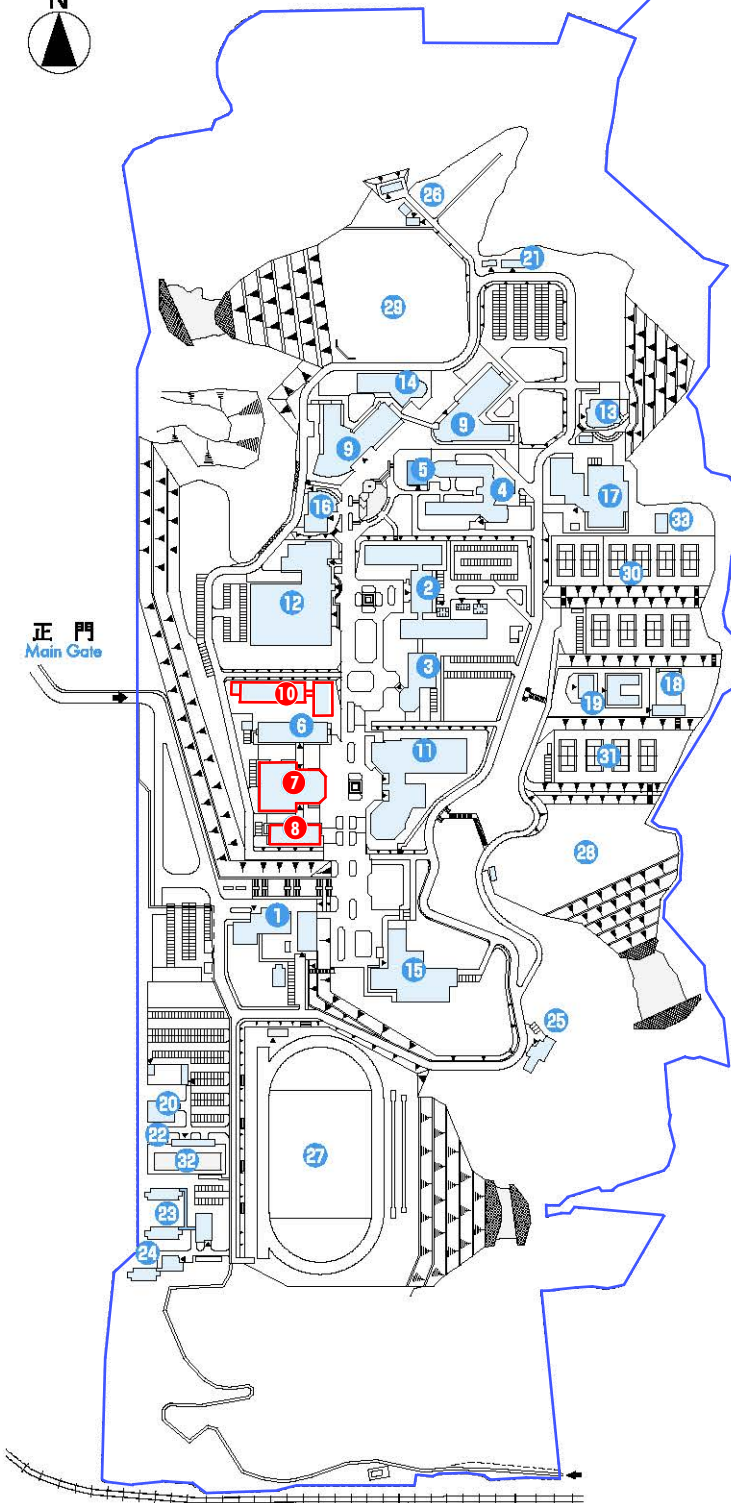

**位置図**  
LOCATION

- ① 栄谷団地  
Sakaedani Campus
- ② 吹上団地  
Fukiage Campus
- ③ 西小二里団地  
Nishikoniri Campus
- ④ 西高松団地  
Nishitakamatsu Campus

**栄谷団地へのアクセス**

- ・南海和歌山大学前駅から  
徒歩で約20分、自転車約10分、  
和歌山バス（和歌山大学前駅東口バス停和歌山大学行き）で約4分
- ・南海和歌山市駅から  
和歌山バス（3・4番乗り場 和歌山大学行き）で約20分
- ・JR和歌山駅から  
和歌山バス（4番乗り場 和歌山大学行き）で約30分

④西高松団地には関戸宿舎、国際交流会館、西高松合同宿舎を含む

# 建物配置図 CAMPUS MAP

## ■ 栄谷団地 Sakaedani Campus

正門  
Main Gate

校地等面積：414,588㎡

校舎面積：76,776㎡

- 本部共通棟(事務局・保健管理センター)
- 教育学部本館棟
- 教育学部講義棟
- 教育学部音・美・技棟
- 附属教育実践総合センター棟
- 経済学部本館棟
- 経済学部講義棟
- 経済学部南棟
- システム工学部 A棟・B棟
- 観光学部棟
- 基礎教育棟(国際教育研究センター)
- 附属図書館
- システム情報学センター  
(学生センター、紀州経済史文化史研究所)
- 産学連携・研究支援センター棟  
(防災研究教育センター)
- 総合研究棟  
(学生自主創造科学センター・宇宙教育研究所)
- 大学会館
- ふれあい会館